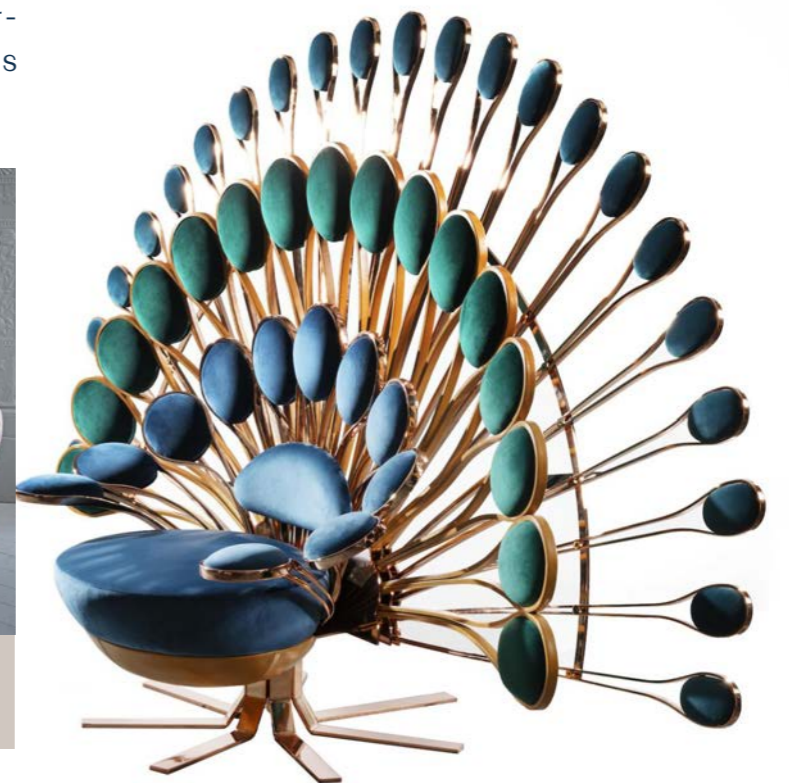

Nuestra Colección Dream

Dream Collection es una colección versátil en 15x30, esmaltada en colores tendencia para las reformas que ahora, más que nunca necesitas realizar en tu hogar. Está pensada para que puedas combinar los colores entre si y que puedas aprovechar la multitud de pavimentos de 20x20 que disponemos en Estilker. Tanto la tonalidad rosa combinada con la tonalidad verde, para realizar ambientes cálidos, como la versión más contrastada en negro y blanco tienen soluciones múltiples.

Además dispones de un decorado sutil y suave, inspirado en papeles pintados ingleses para poder realizar combinaciones en paredes distintas. Como punto estrella, dispone la colección Dream del Verde Victoria, tendencia desde siempre y con una fuerza increíble para ambientes tanto modernos y actuales como más tradicionales.

En resumen, Dream es una Colección Solución, porque a nadie dejará indiferente y es ideal para todos los estilos