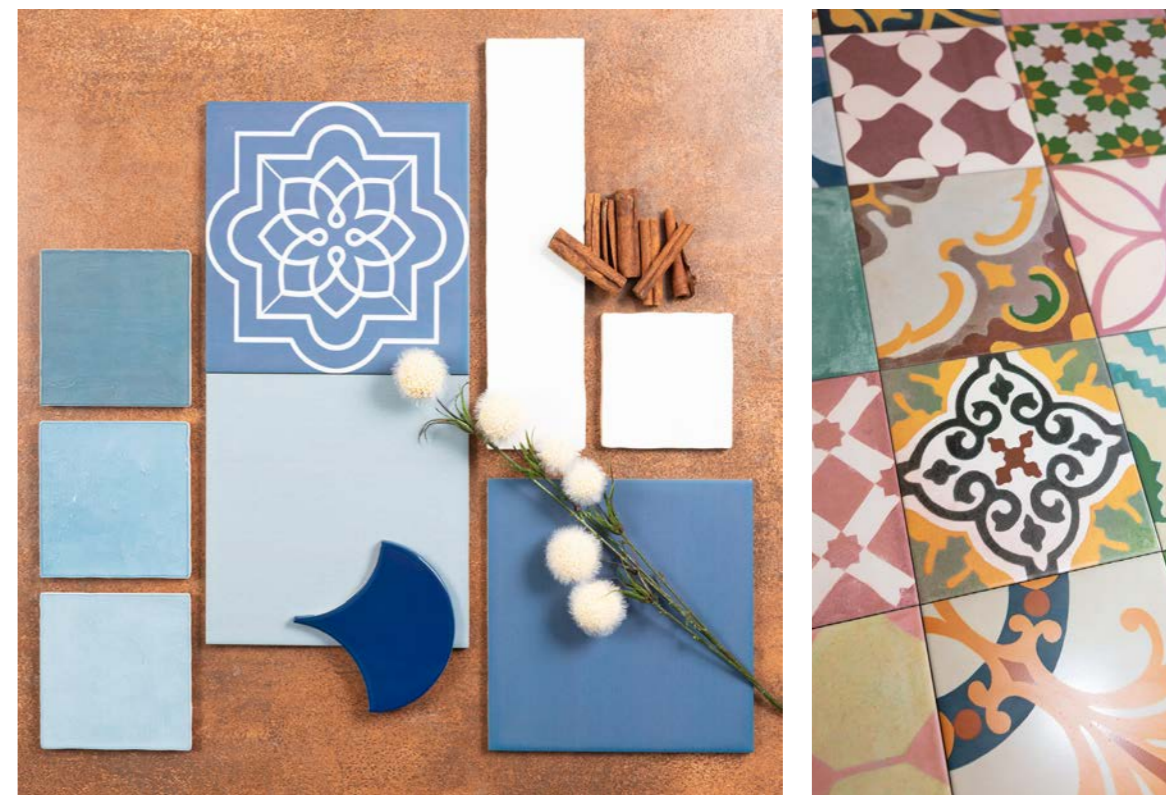

NUESTRA FILOSOFÍA EMPRESARIAL

Inmerso en un sector altamente competitivo, que grandes empresas productoras lideran con grandes formatos, en la red de distribución tradicional, Estilker apuesta por un trato muy personal, por la especialización y por un producto con un valor de diseño y calidad que sigue las nuevas tendencias en decoración en el hogar y en proyectos dictados por la mano creativa del prescriptor.

Por un lado, disponemos de producto de catálogo, con el que pueden contar nuestros clientes en stock permanente y por otro lado, un servicio “a medida” Estilker Couture, donde podemos adaptar colores, diseños y versiones de diseños en catálogo o diseñados para proyectos por decoradores, interioristas, arquitectos.... Esta flexibilidad nos permite aportar un valor especial a este entorno del mundo de la decoración.

Nuestras instalaciones están preparadas con la última tecnología digital, y nuestro departamento de diseño es buen conocedor, no solo de cómo hacer rendir estas nuevas inversiones, sino que además, cuenta con una amplia experiencia y conocimiento en las necesidades del cliente y las nuevas tendencias.

Nuestra presencia a nivel comercial es global, y participamos en las ferias más prestigiosas de nuestro sector como son; Cevisama, Cersaie, Coverings y otras más destinadas al diseño y la decoración.