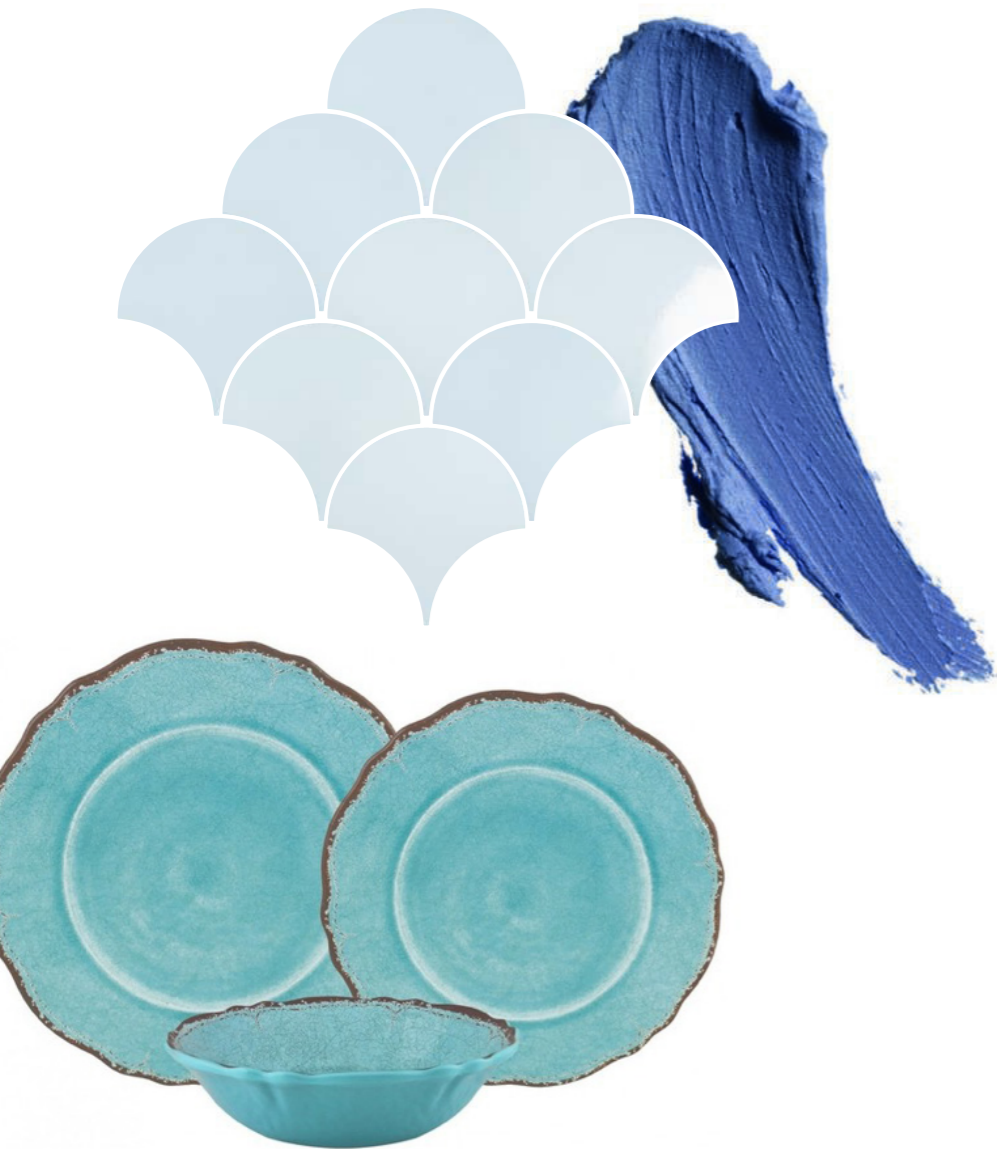

En resumen, Dream es una Colección Solución, porque a nadie dejará indiferente y es ideal para todos los estilos

¿DE DONDE LLEGA NUESTRA INSPIRACIÓN?

Nuestra Colección Mystic

Colección de cerámica decorativa en pasta blanca y en formato de Escama de pez, con una gama de colores cerámicos atractiva como el azul turquesa o el azul Denim, sin olvidarnos de los colores blanco, Taupe y azul claro. Con este formato cerámico se pueden decorar paredes increíbles. Lo bello de la tradición hoy en día más actual que nunca. Realizado en Pasta blanca.