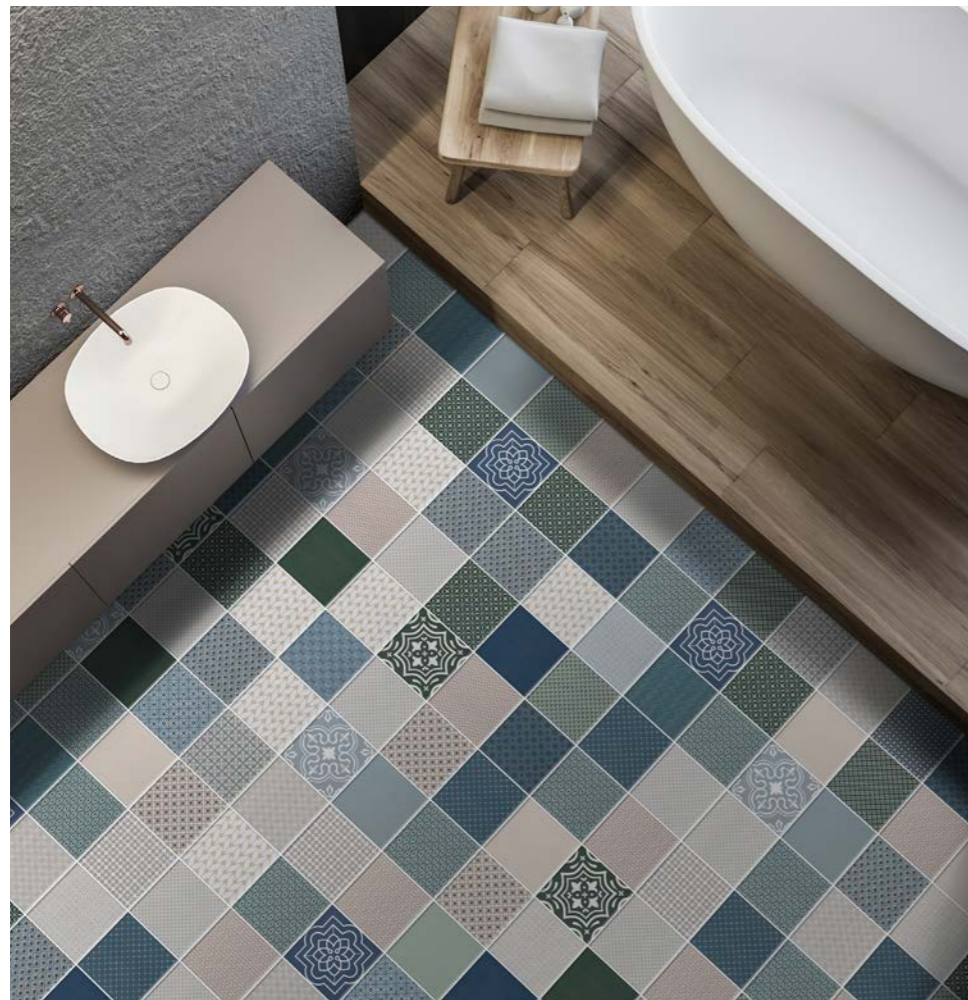

Cada una de nuestras colecciones cuenta una historia fantástica. Cada uno de nuestros trabajos esconde un estudio de color y de usos y tendencias en el hábitat. Cada una de nuestras propuestas están pensadas para que destaquen en el punto de venta y se puedan admirar, quieres conocer alguna de nuestras historias?