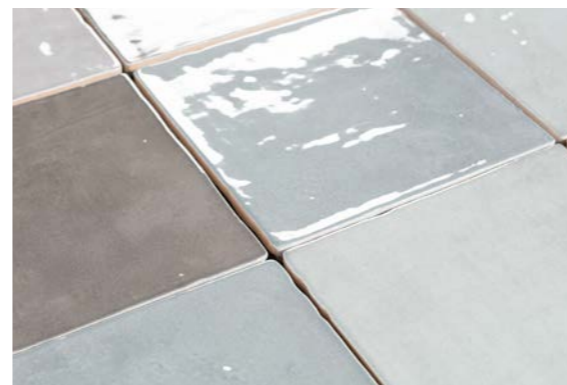

FORMATOS ESTILKER