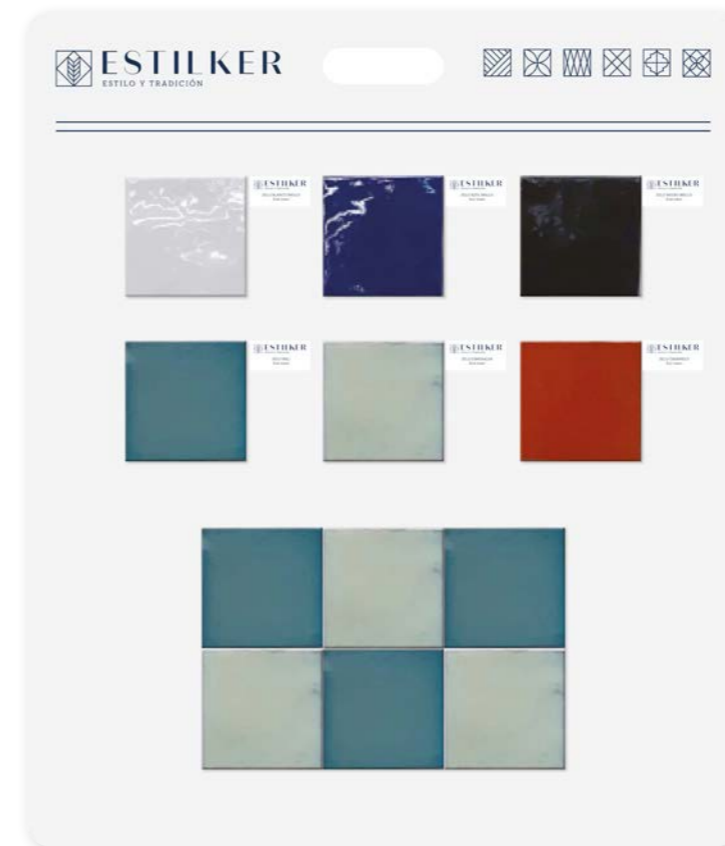

# PANELES DE MANO

590X690 MM

HIDRÁULICO

ZEL