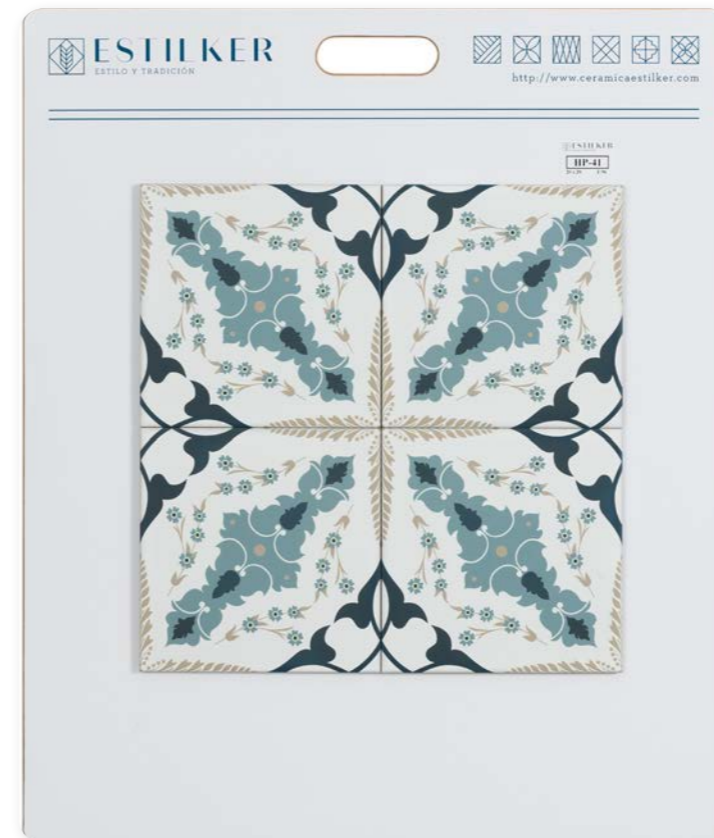

PANELES DE MANO

590X690 MM

CONCEPT

HP-38

PANELES DE MANO

590X690 MM

HP-40

HP-41