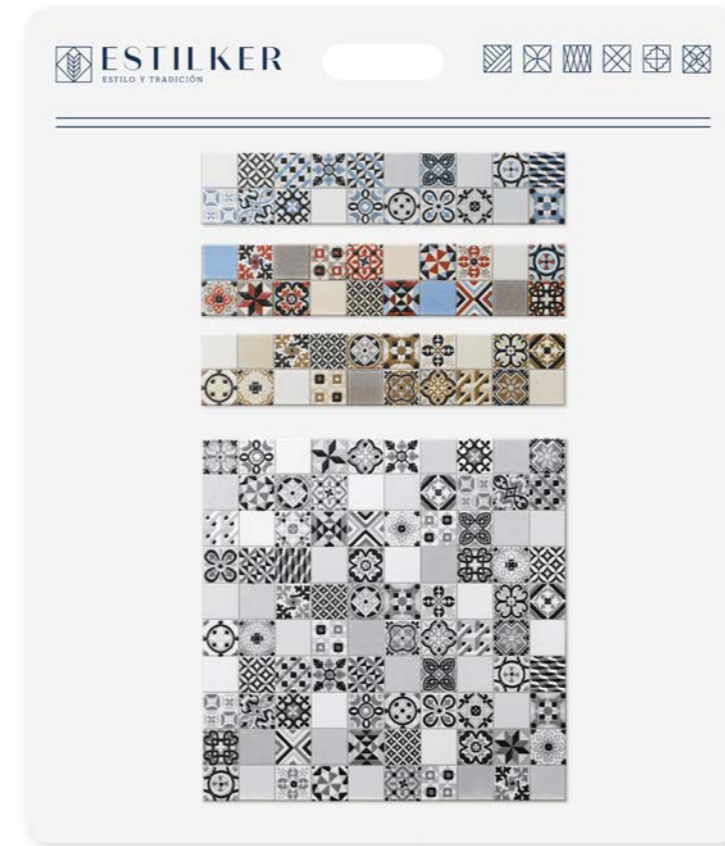

PANELES DE MANO

590X690 MM

HIDRÁULICO