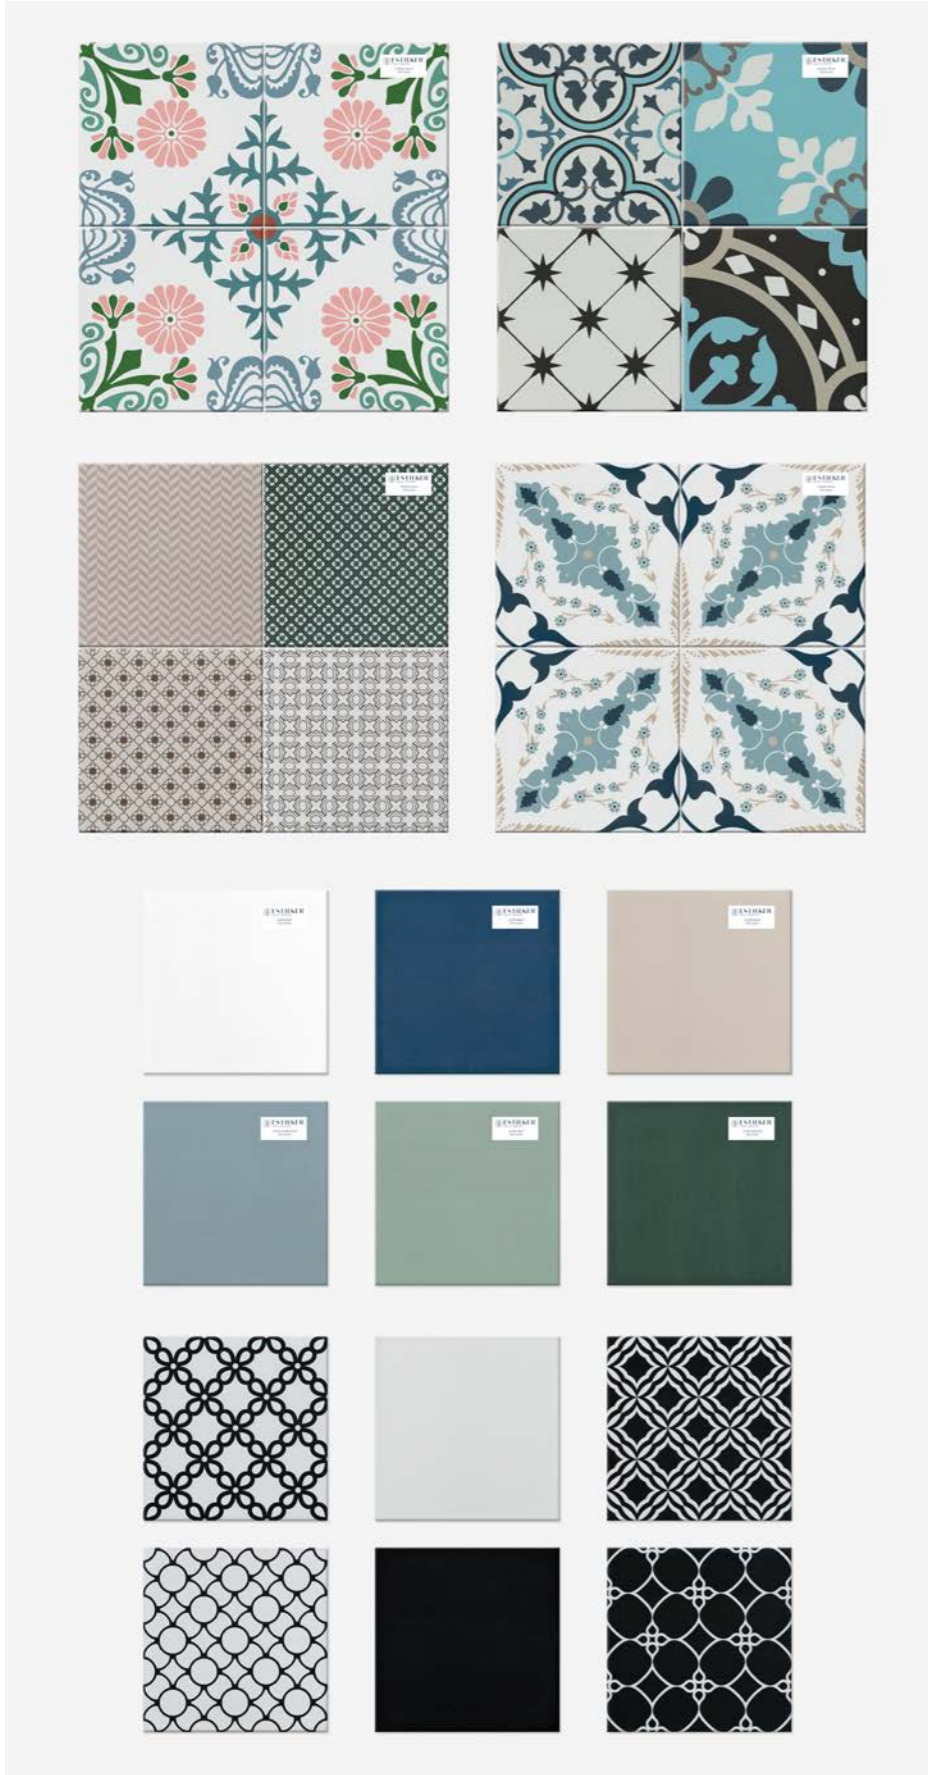

PANELES TÉCNICOS

1005X1925 MM