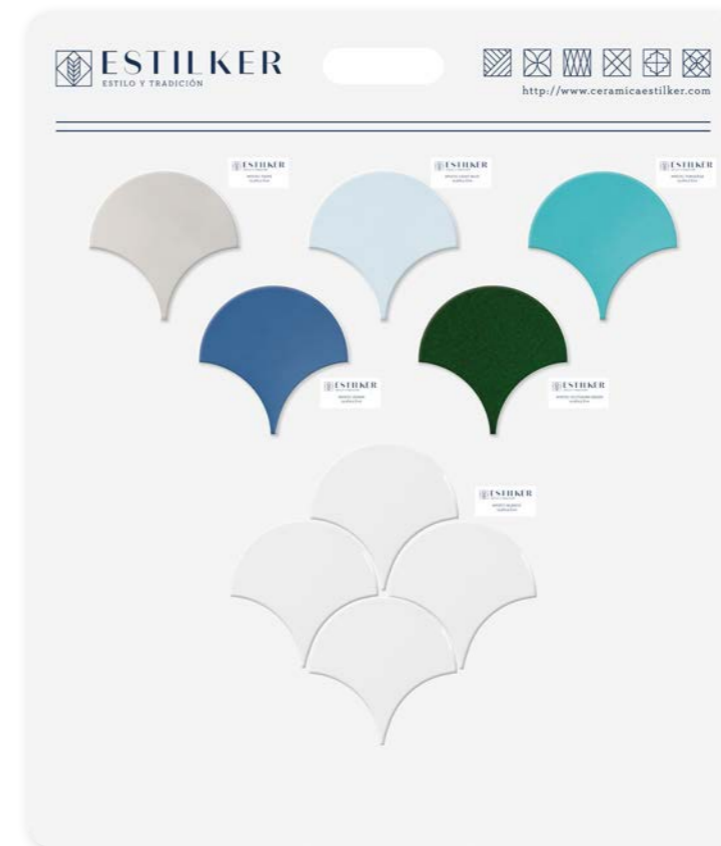

PANELES DE MANO

590X690 MM

**HIDRAULICO
DIGITALKER**

**OPTICAL
BALANCE**

PANELES DE MANO

590X690 MM

**HIDRÁULICO
DIGITALKER**

MYSTIC