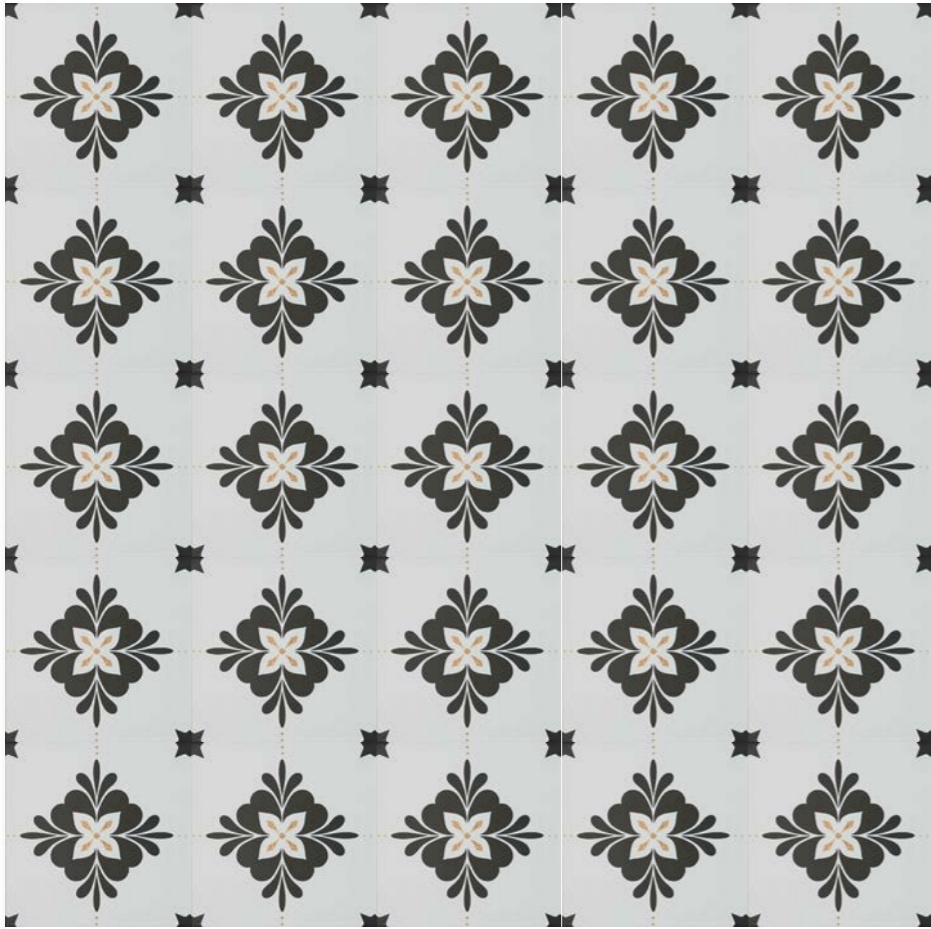

PANELES TÉCNICOS

1005X1925 MM

VENICE 20x20 CM 8 mm

WWW.CERAMICAESTILKER.COM