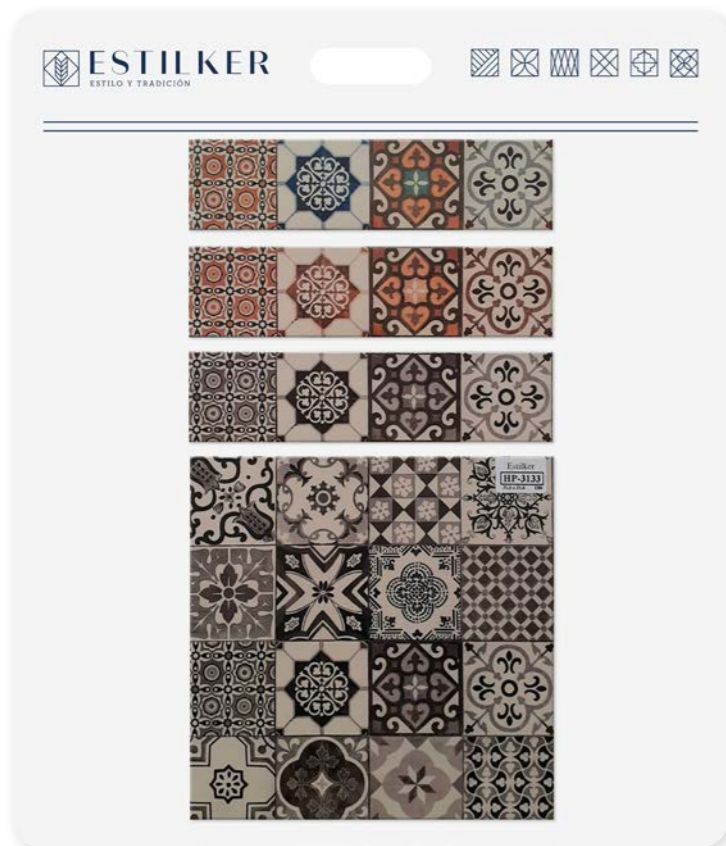

PANELES DE MANO

590X690 MM

HIDRÁULICO

HIDRÁULICO

PANELES DE MANO

590X690 MM

HIDRÁULICO

ZEL