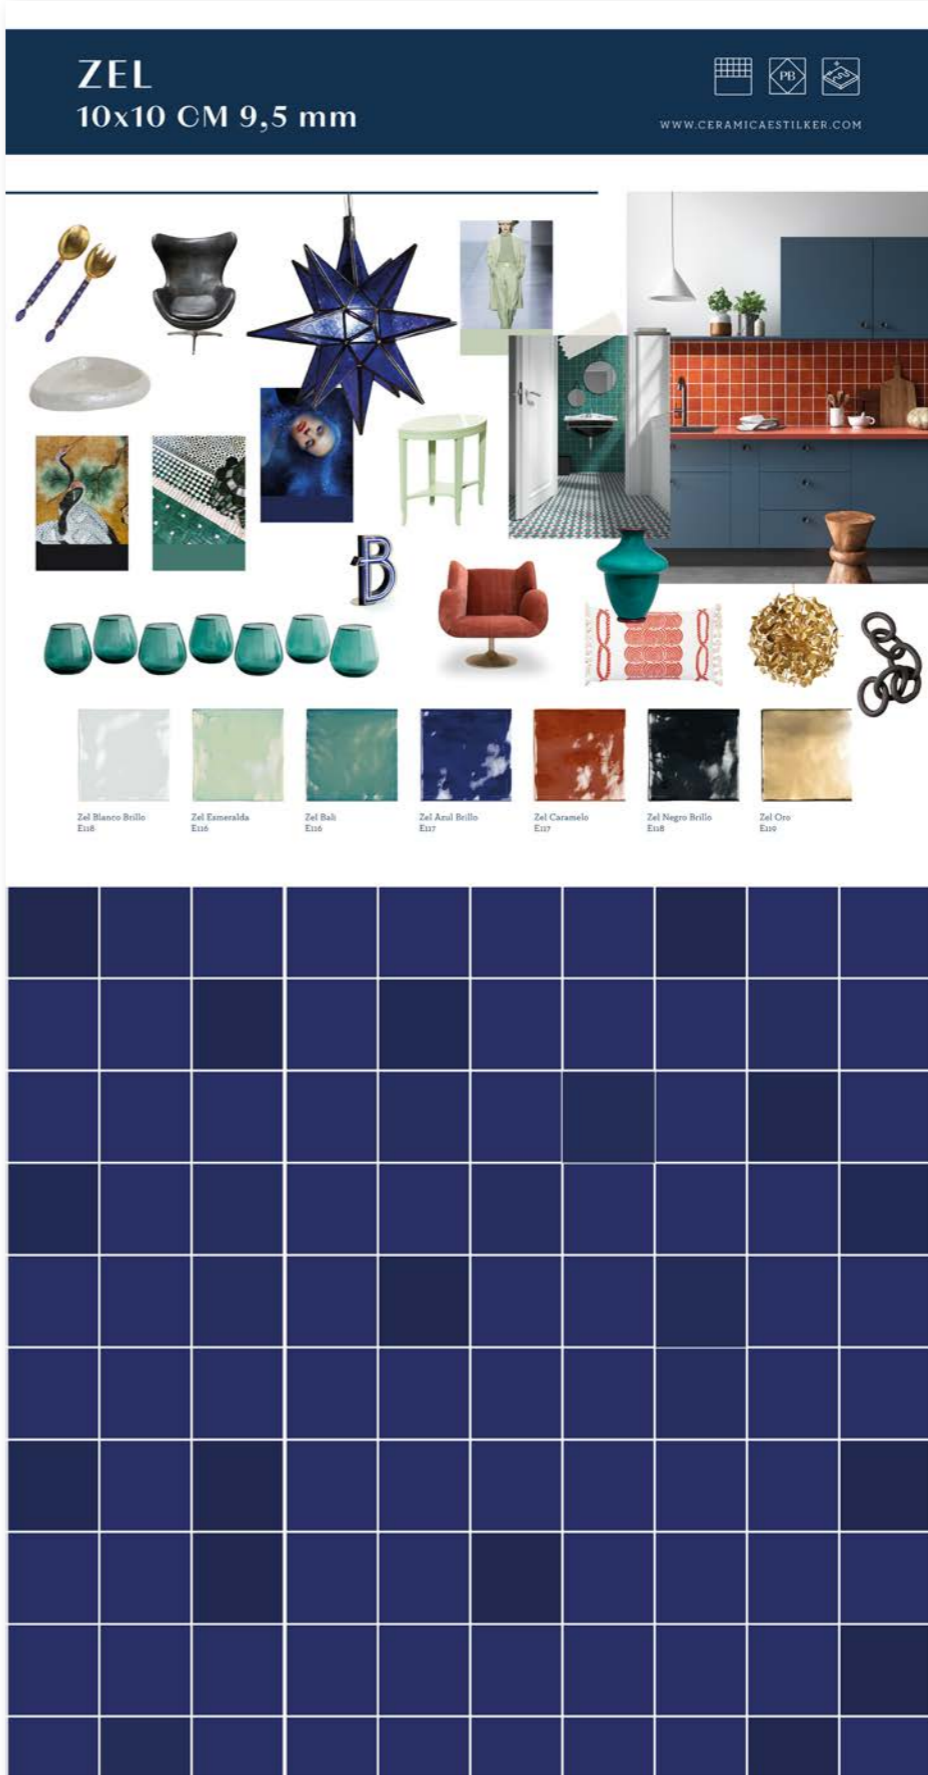

PANELES TÉCNICOS

1005X1925 MM