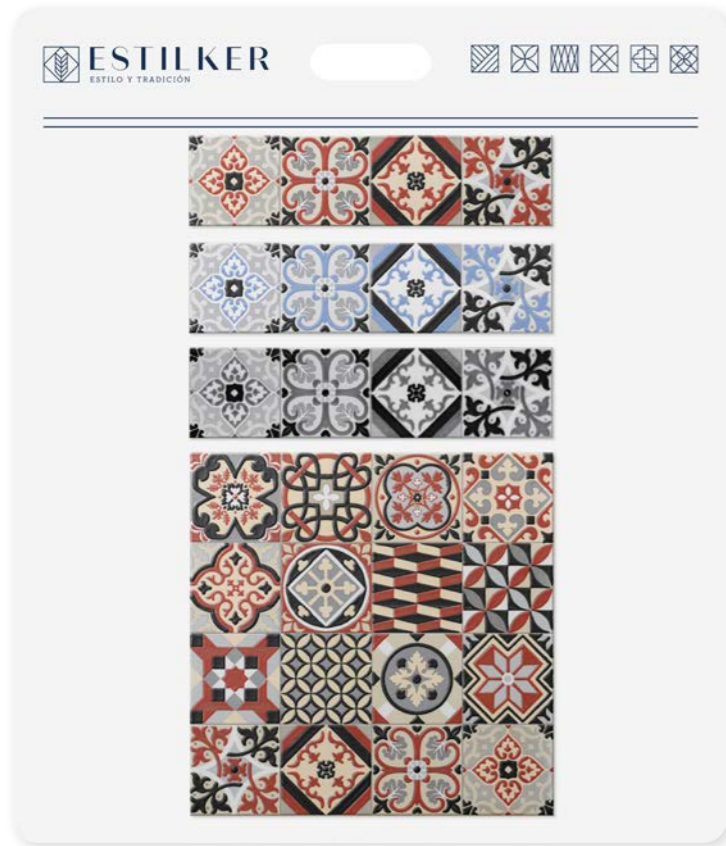

PANELES DE MANO

590X690 MM

HIDRÁULICO