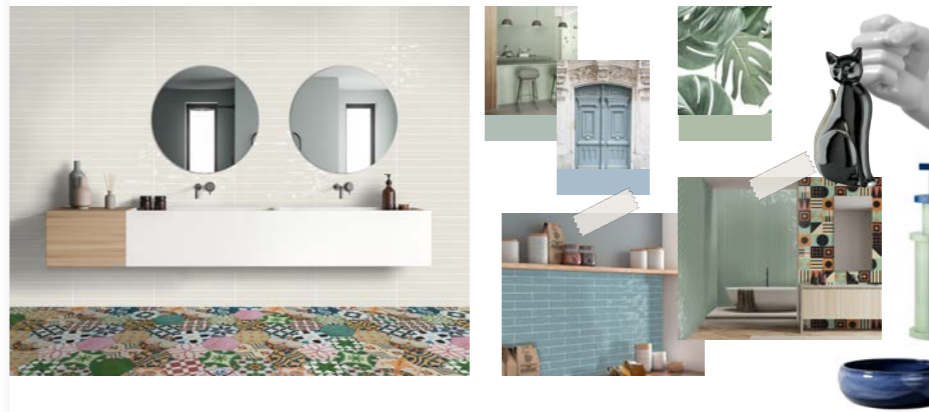

JUNGLE

DUBLIN / KIEV
5x25 / 5x50 CM 9,5 mm

WWW.CERAMICAESTILKER.COM

Kiev Blanco Brillo 5x50 cm E133

Dublin Blanco Brillo 5x25 cm E129

Kiev Blanco Mate 5x50 cm E133

Dublin Blanco Mate 5x25 cm E129

Kiev Bone 5x50 cm E134

Dublin Bone 5x25 cm E130

Kiev Baby Blue 5x50 cm E134

Dublin Baby Blue 5x25 cm E130

Kiev Light Blue 5x50 cm E134

Dublin Light Blue 5x25 cm E130

Kiev Soft Green 5x50 cm E134

Dublin Soft Green 5x25 cm E130

Kiev Ultimate Grey 5x50 cm E134

Dublin Ultimate Grey 5x25 cm E130

Kiev Turquesa 5x50 cm E135

Dublin Turquesa 5x25 cm E131

Kiev Azul Cobalto 5x50 cm E135

Dublin Azul Cobalto 5x25 cm E131

Kiev Negro Brillo 5x50 cm E135

Dublin Negro Brillo 5x25 cm E131

Kiev Victorian Green 5x50 cm E136

Dublin Victorian Green 5x25 cm E132

KIEV