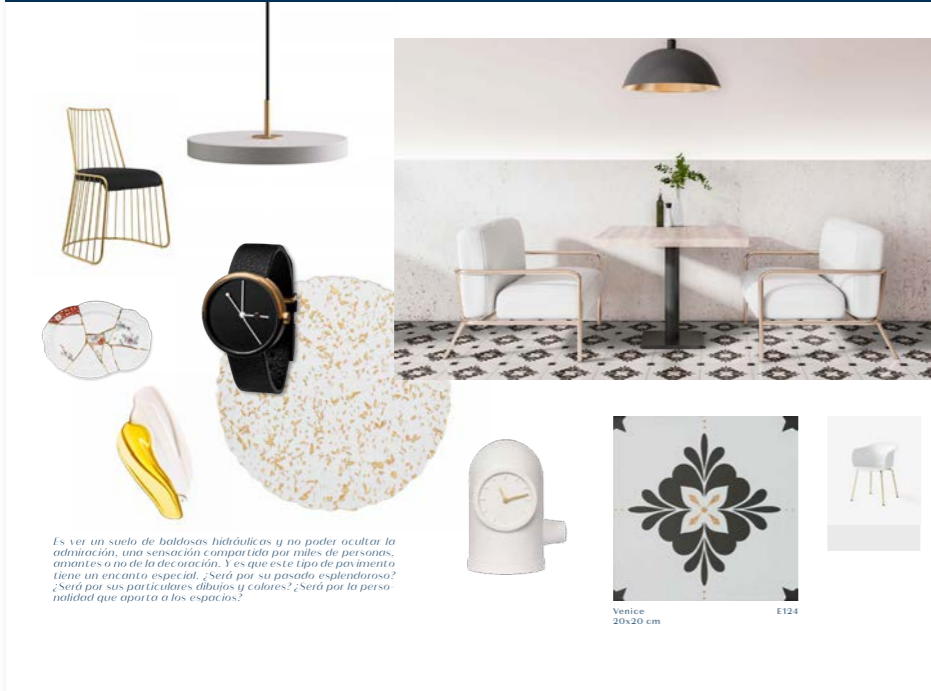

PANELES TÉCNICOS

1005X1925 MM

VENICE 20x20 CM 8 mm

WWW.CERAMICAESTILKER.COM