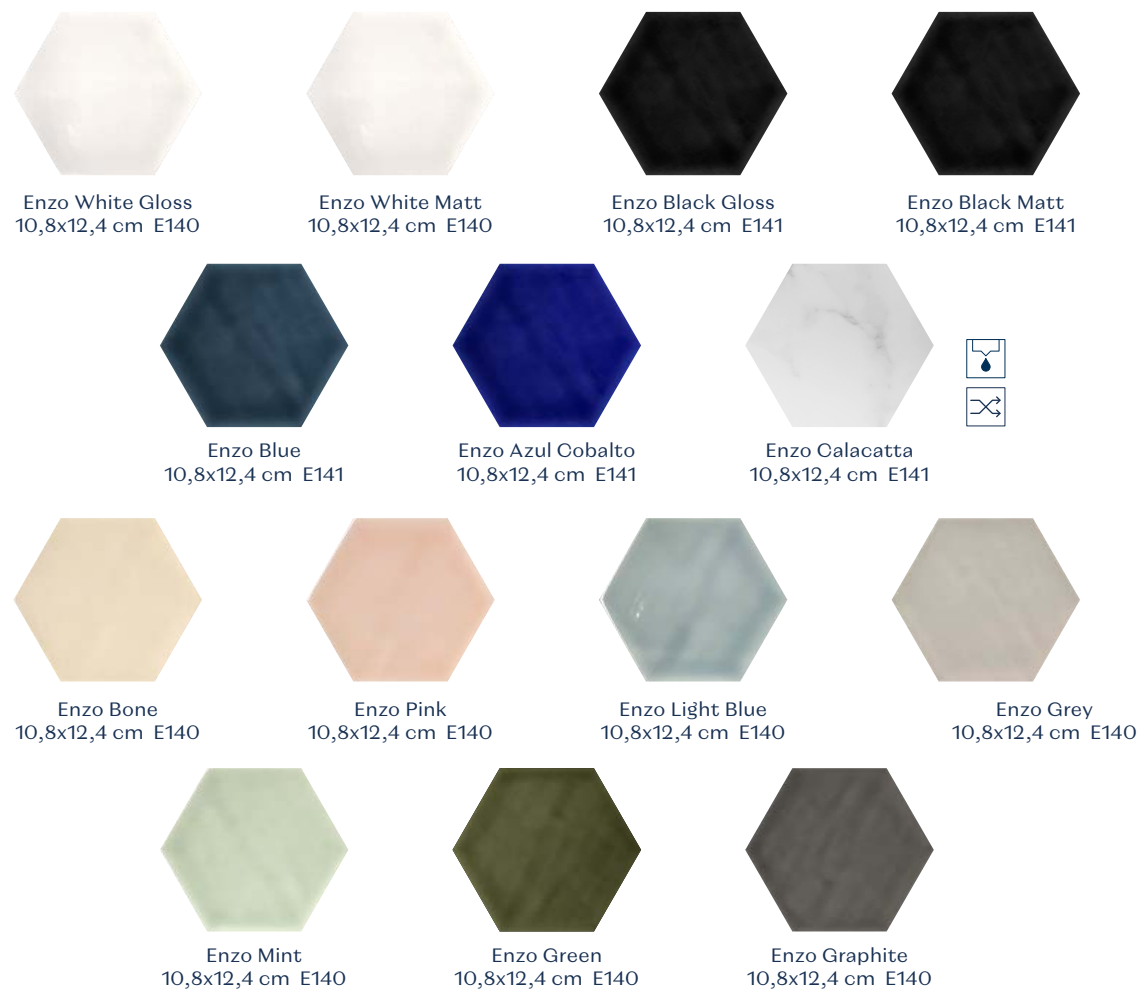

**ENZO.** 10,8x12,4 CM 9 mm

64 piezas caja

**GOLD** 9 mm

Sevilla Gold  
13x13 cm E143

33 piezas caja

Enzo Gold  
10,8x12,4 cm E144

64 piezas caja

Gerona Gold  
7,5x30 cm E142